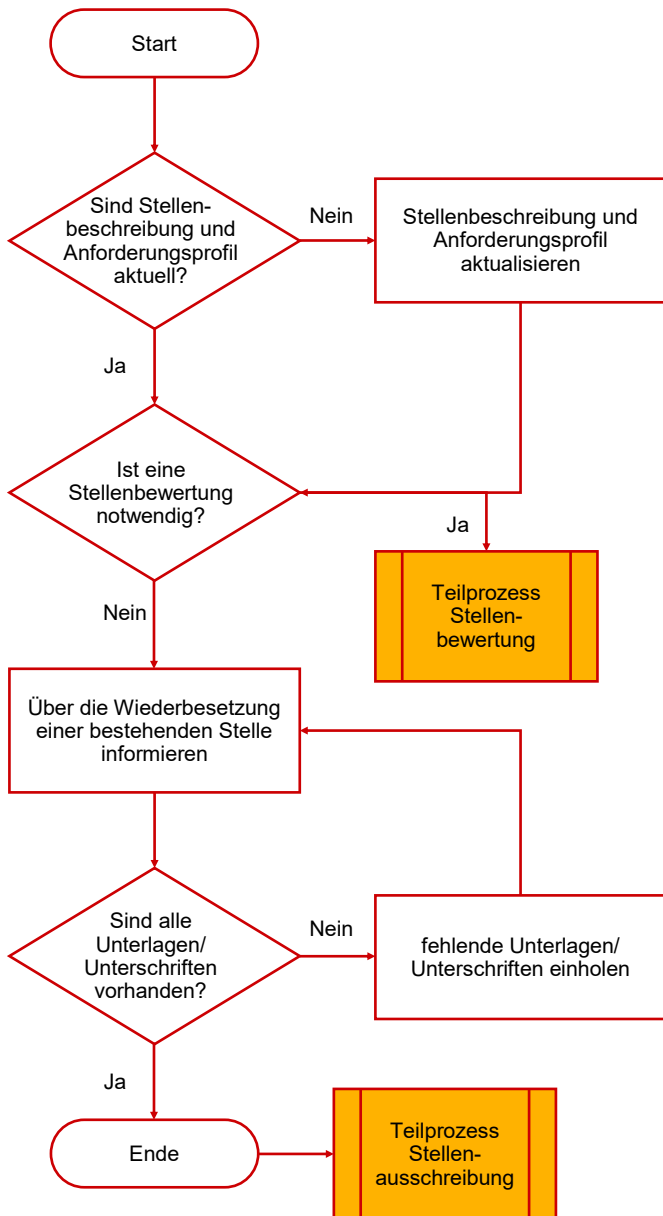

Hauptprozess Rekrutierung

Teilprozess Wiederbesetzung einer bestehenden Stelle

Prozess

Verantwortung

Hilfsmittel

KGR Ressort Personal /
Gemeindeleitung

Vorlage
Stellenbeschreibung

KGR Ressort Personal /
Gemeindeleitung

Vorlage
Stellenbeschreibung

PV Anhang I

KGR Ressort Personal /
Gemeindeleitung

Formular
Wiederbesetzung einer
Stelle

Geschäftsstelle

Legende:

KGR: Kirchgemeinderat
PV: Personalverordnung